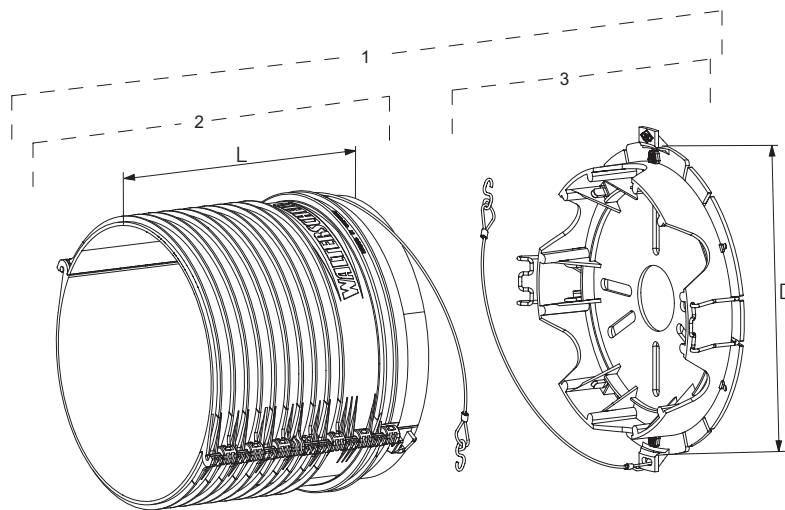

# PRODUKT INFO PRODUCT INFORMATION INFO PRODUIT

PTO PI2106.0\_DE\_GB\_FR

Abnehmbarer Schutztopf - RIG\* Ersatzteile  
Removable Implement Guard - RIG\* spare parts  
Cône protecteur démontable - RIG\* pièces de rechange

## RIG 220

Pos.-Nr. Item Repère No.	Technische Angaben Technical Data Données techniques	Bestell-Nr. Part No. Réf.	Benennung	Description	Description
1	L = 275mm	1607330	Schutztopf kpl.	Guard cone cpl.	cône protecteur cpl.
	L = 240mm	1607331			
	L = 180mm	1607332			
2	L = 275mm	1113765	Schutztopf	Guard cone	cône protecteur
	L = 240mm	1113766			
	L = 180mm	1113767			
3	D = Ø 212 mm	1113769	Schutztopfflansch	Flange fixing	Bride de fixation

## RIG 250

Pos.-Nr. Item Repère No.	Technische Angaben Technical Data Données techniques	Bestell-Nr. Part No. Réf.	Benennung	Description	Description
1	L = 300 mm	1604070	Schutztopf kpl.	Guard cone cpl.	cône protecteur cpl.
	L = 240mm	1604080			
	L = 180mm	1604090			
2	L = 300 mm	1113762	Schutztopf	Guard cone	cône protecteur
	L = 240mm	1113763			
	L = 180mm	1113764			
3	D = Ø 277,6 mm	1113768	Schutztopfflansch	Flange fixing	Bride de fixation

\* RIG = Removable Implement Guard